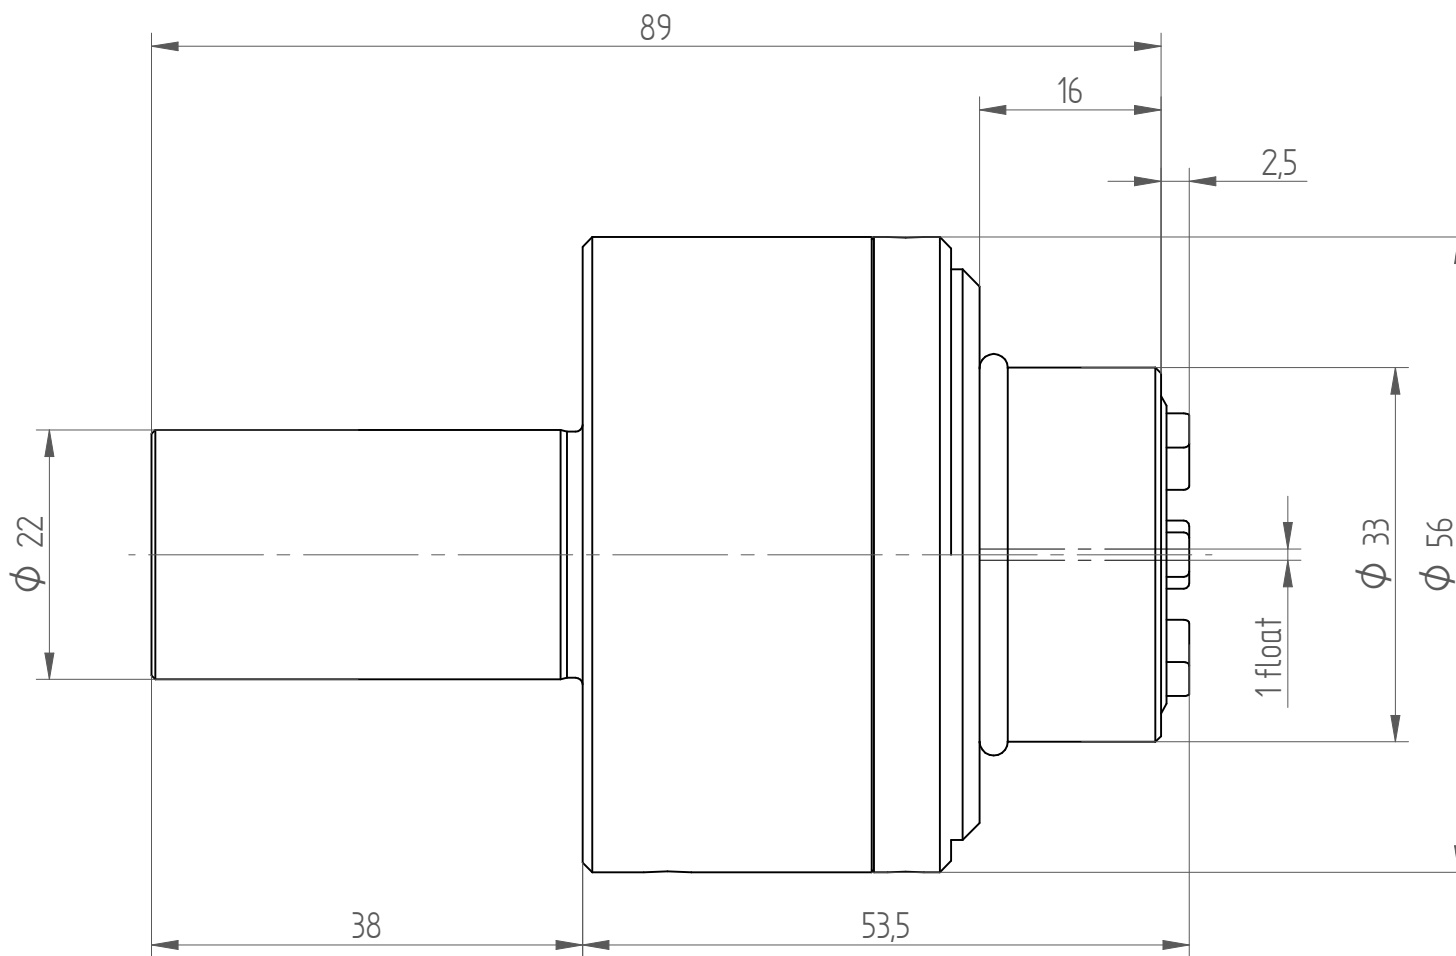

Swiss
Precision
Tools

REGO-FIX®

REGO-FIX AG
Obermattweg 60
4456 Tenniken / Switzerland

Phone +41 61 976 14 66
Fax +41 61 976 14 14
www.rego-fix.com

This is a non-controlled copy. All information given herein is subject to change without notice

The information given herein has been carefully checked and is believed to be correct. REGO-FIX, however, assumes no responsibility or liability for any errors, inaccuracies or omissions that may appear in this drawing

This document is subject to copyright laws. No part of this document may be reproduced or transmitted in any form or any means, electronic or mechanic, for any purpose, without the express written permission of REGO-FIX

Type : PHC22_ER20
Part No. : 262292003
Date : 18.02.2015
Scale : 1.5:1